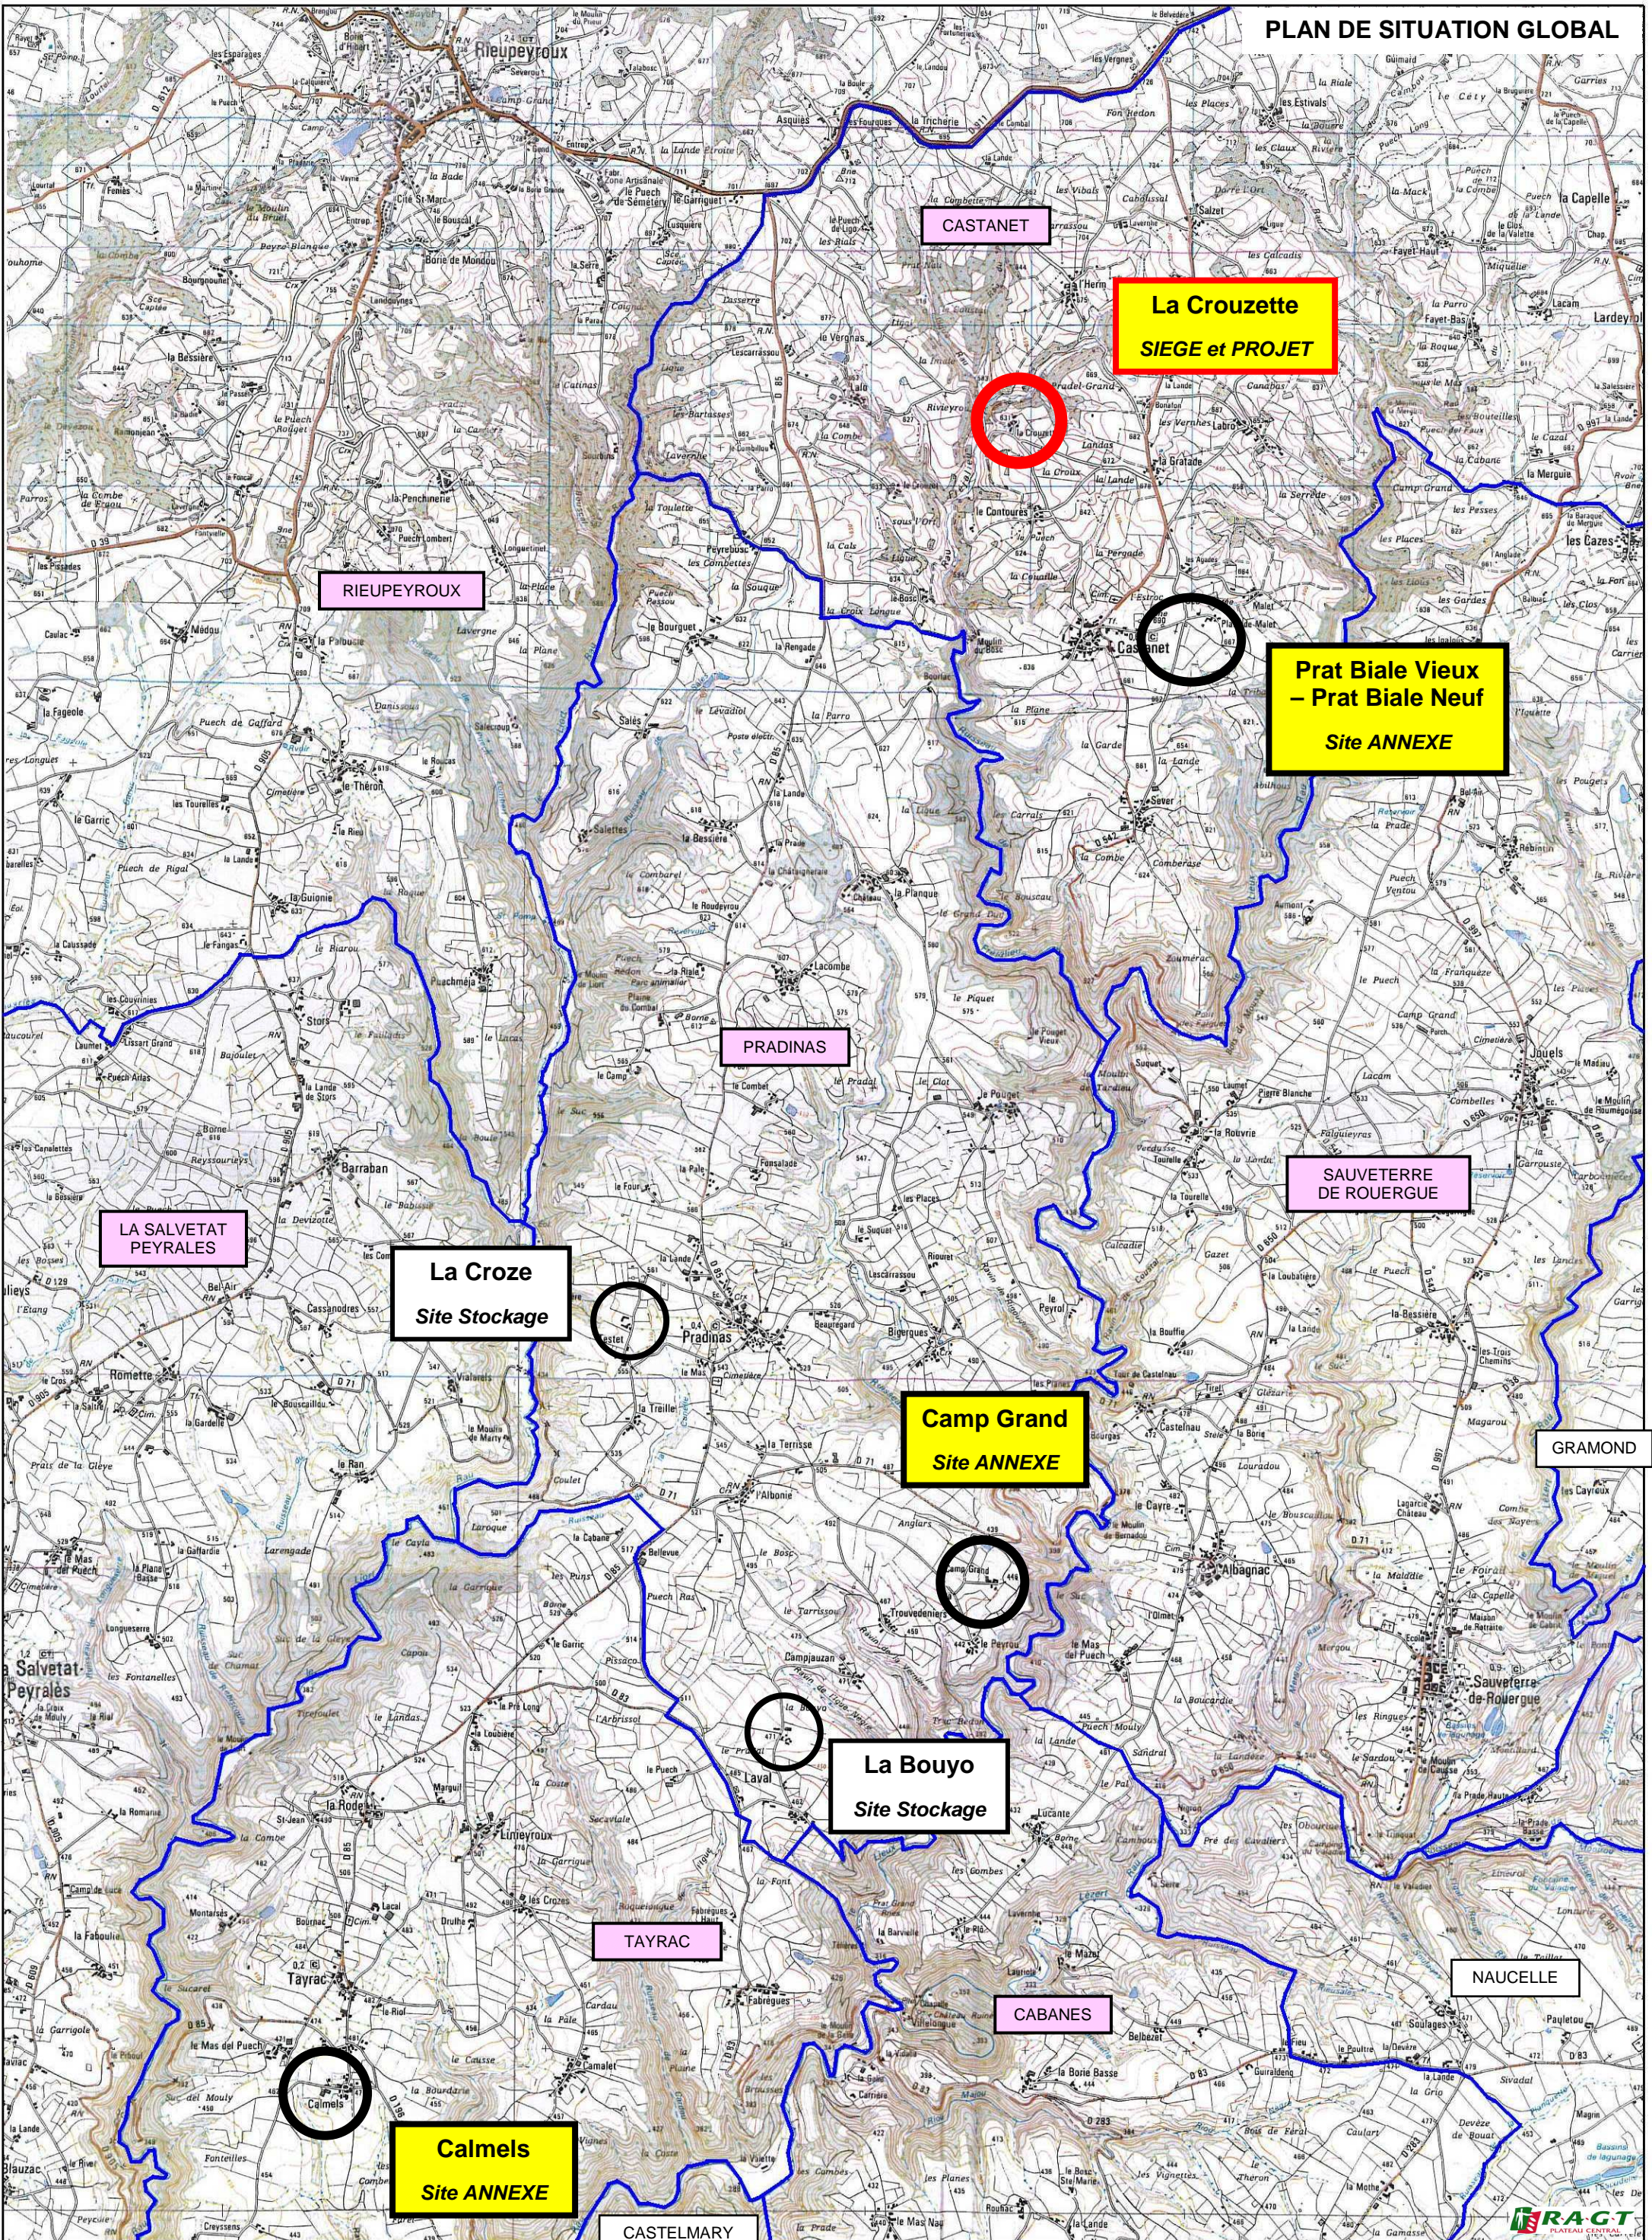

DOSSIER D'ENREGISTREMENT

PARTIE 1 PLANS DE SITUATION

La Crouzette
SIEGE et PROJET

Prat Biale Vieux
-
Prat Biale Neuf

La Croze
Site Stockage

Camp Grand
Site ANNEXE

La Bouyo
Site Stockage

Calmels
Site ANNEXE